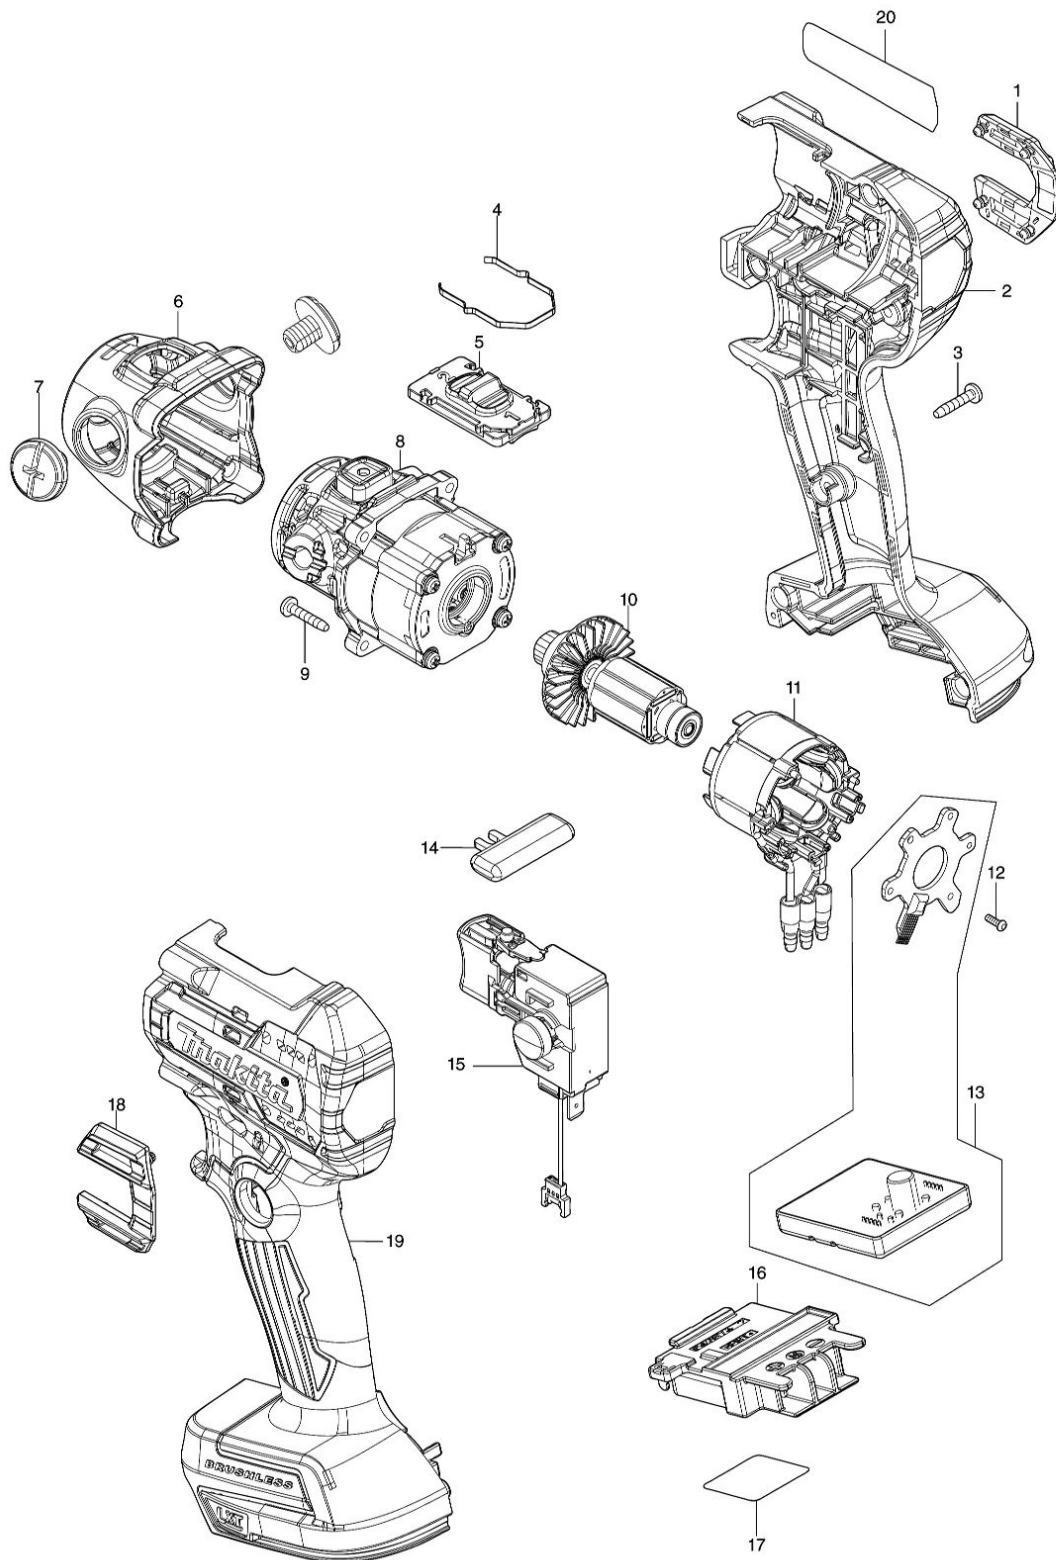

Partdrawing for DPV300Z - Polijst-/poetsmachine

Model No.DPV300 75MM CORDLESS SANDER POLISHER

Nr.	Part nr.	Name
001	422613-1	Stofkap DVP300/301
002	191P12-1	Motorhuis DVP300
002C10	8028C3-7	Label Indicatie DPV300
002C20	263005-3	Rubber Pen 6 AC320H P
003	266429-2	Tapschroef 3X16 P
004	232659-7	Bladveer DVP300/301
005	127720-2	Toerenregelknop DVP300/301
005C10	232636-9	Drukveer 3 DPV300
006	413228-5	Afdekkap DVP300/301
007	413229-3	Met.schr. M8x10mm DVP300
008	127721-0	Tandwielset DVP300/301 P
009	266429-2	Tapschroef 3X16 P
010	619663-7	Anker DVP300/301
011	629A36-2	Veld DVP300
012	266490-9	Parker Ck 2X6Mm DDF483 P
013	620D22-4	Controller DVP300 P
014	412697-7	A/U knop DVP300/301
015	651489-1	Schakelaar DVP300/301
016	643874-2	Aansluitunit Dhp483
017	858B92-3	Label serienr DPV300
018	422613-1	Stofkap DVP300/301
019	191P12-1	Motorhuis DVP300
019C10	8028C3-7	Label Indicatie DPV300
019C20	263005-3	Rubber Pen 6 AC320H P
020	858B84-2	Naamplaat DPV300